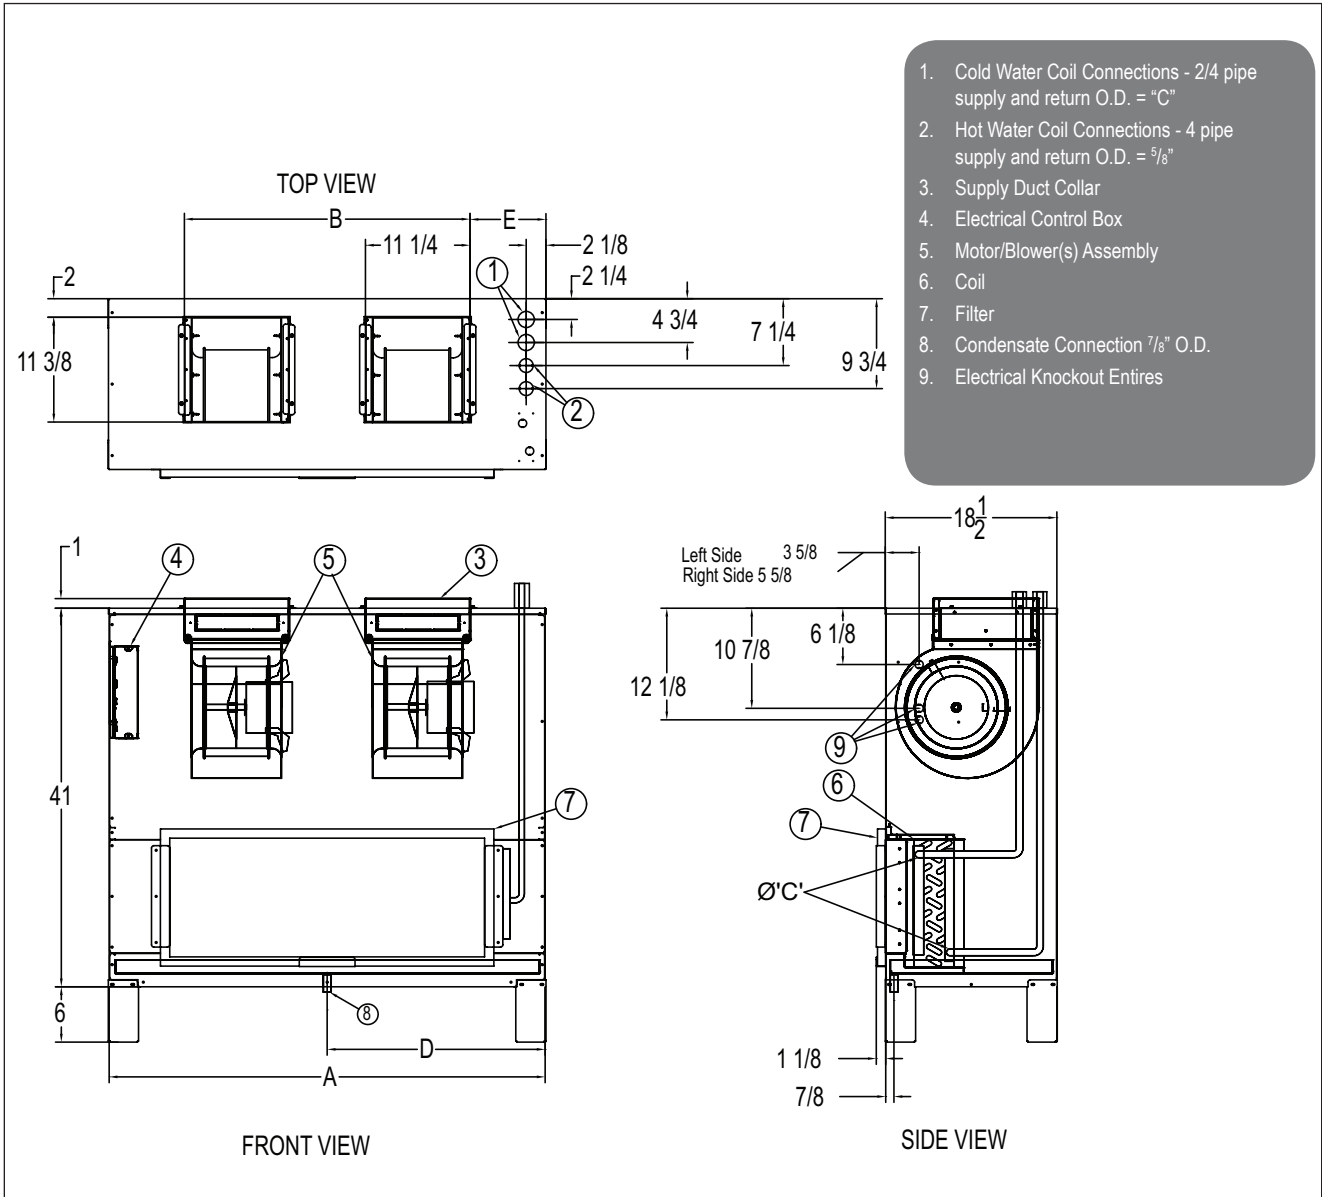

AVC DIMENSIONS

Model	Dimensions (inches)						Approx. Weight (pounds)
	A	B	C	D	E	Filter	
AVC06	23	N/A	5/8	11½	57/8	15 x 17 x 1	150
AVC08	28	N/A	5/8	14	83/8	15 x 20 x 1	170
AVC10	32	N/A	7/8	16	109/8	15 x 23 x 1	195
AVC12	37	N/A	7/8	18½	127/8	15 x 28 x 1	200
AVC14	42	27¾	7/8	21	77/8	15 x 32 x 1	240
AVC16	47	31¾	7/8	23½	81/8	15 x 36 x 1	260
AVC18	52	35¾	7/8	26	81/8	15 x 41 x 1	268
AVC20	56	39¾	7/8	28	81/8	15 x 45 x 1	280

All dimensions are in inches