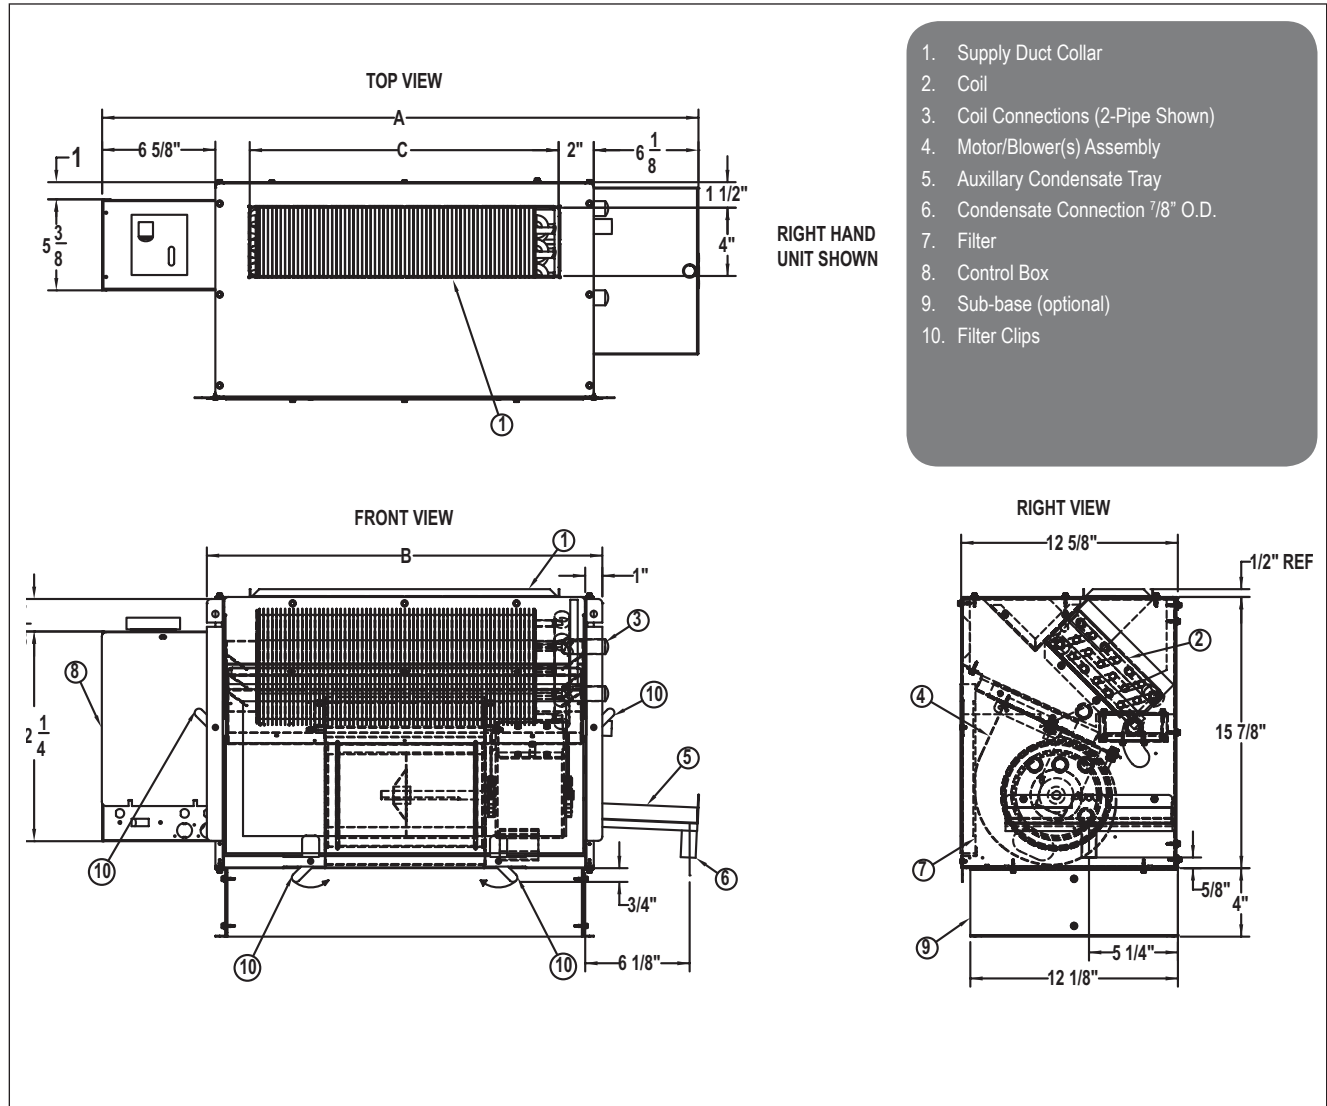

BVD DIMENSIONS

Model	Dimensions (inches)					Approx. Weight (pounds)
	A	B	C	Filter	Opt. Cover	
BVD02	34 <sup>7</sup> / <sub>8</sub>	23 <sup>1</sup> / <sub>8</sub>	18	21 x 10 x 1	37 <sup>1</sup> / <sub>8</sub> x 15 <sup>5</sup> / <sub>17</sub> x 1/2	90
BVD03	38 <sup>7</sup> / <sub>8</sub>	27 <sup>1</sup> / <sub>8</sub>	22	25 x 10 x 1	41 <sup>1</sup> / <sub>8</sub> x 15 <sup>5</sup> / <sub>17</sub> x 1/2	95
BVD04	49 <sup>7</sup> / <sub>8</sub>	38 <sup>1</sup> / <sub>8</sub>	33	36 x 10 x 1	52 <sup>1</sup> / <sub>8</sub> x 15 <sup>5</sup> / <sub>17</sub> x 1/2	100
BVD06	57 <sup>7</sup> / <sub>8</sub>	46 <sup>1</sup> / <sub>8</sub>	44	44 x 10 x 1	60 <sup>1</sup> / <sub>8</sub> x 15 <sup>5</sup> / <sub>17</sub> x 1/2	120